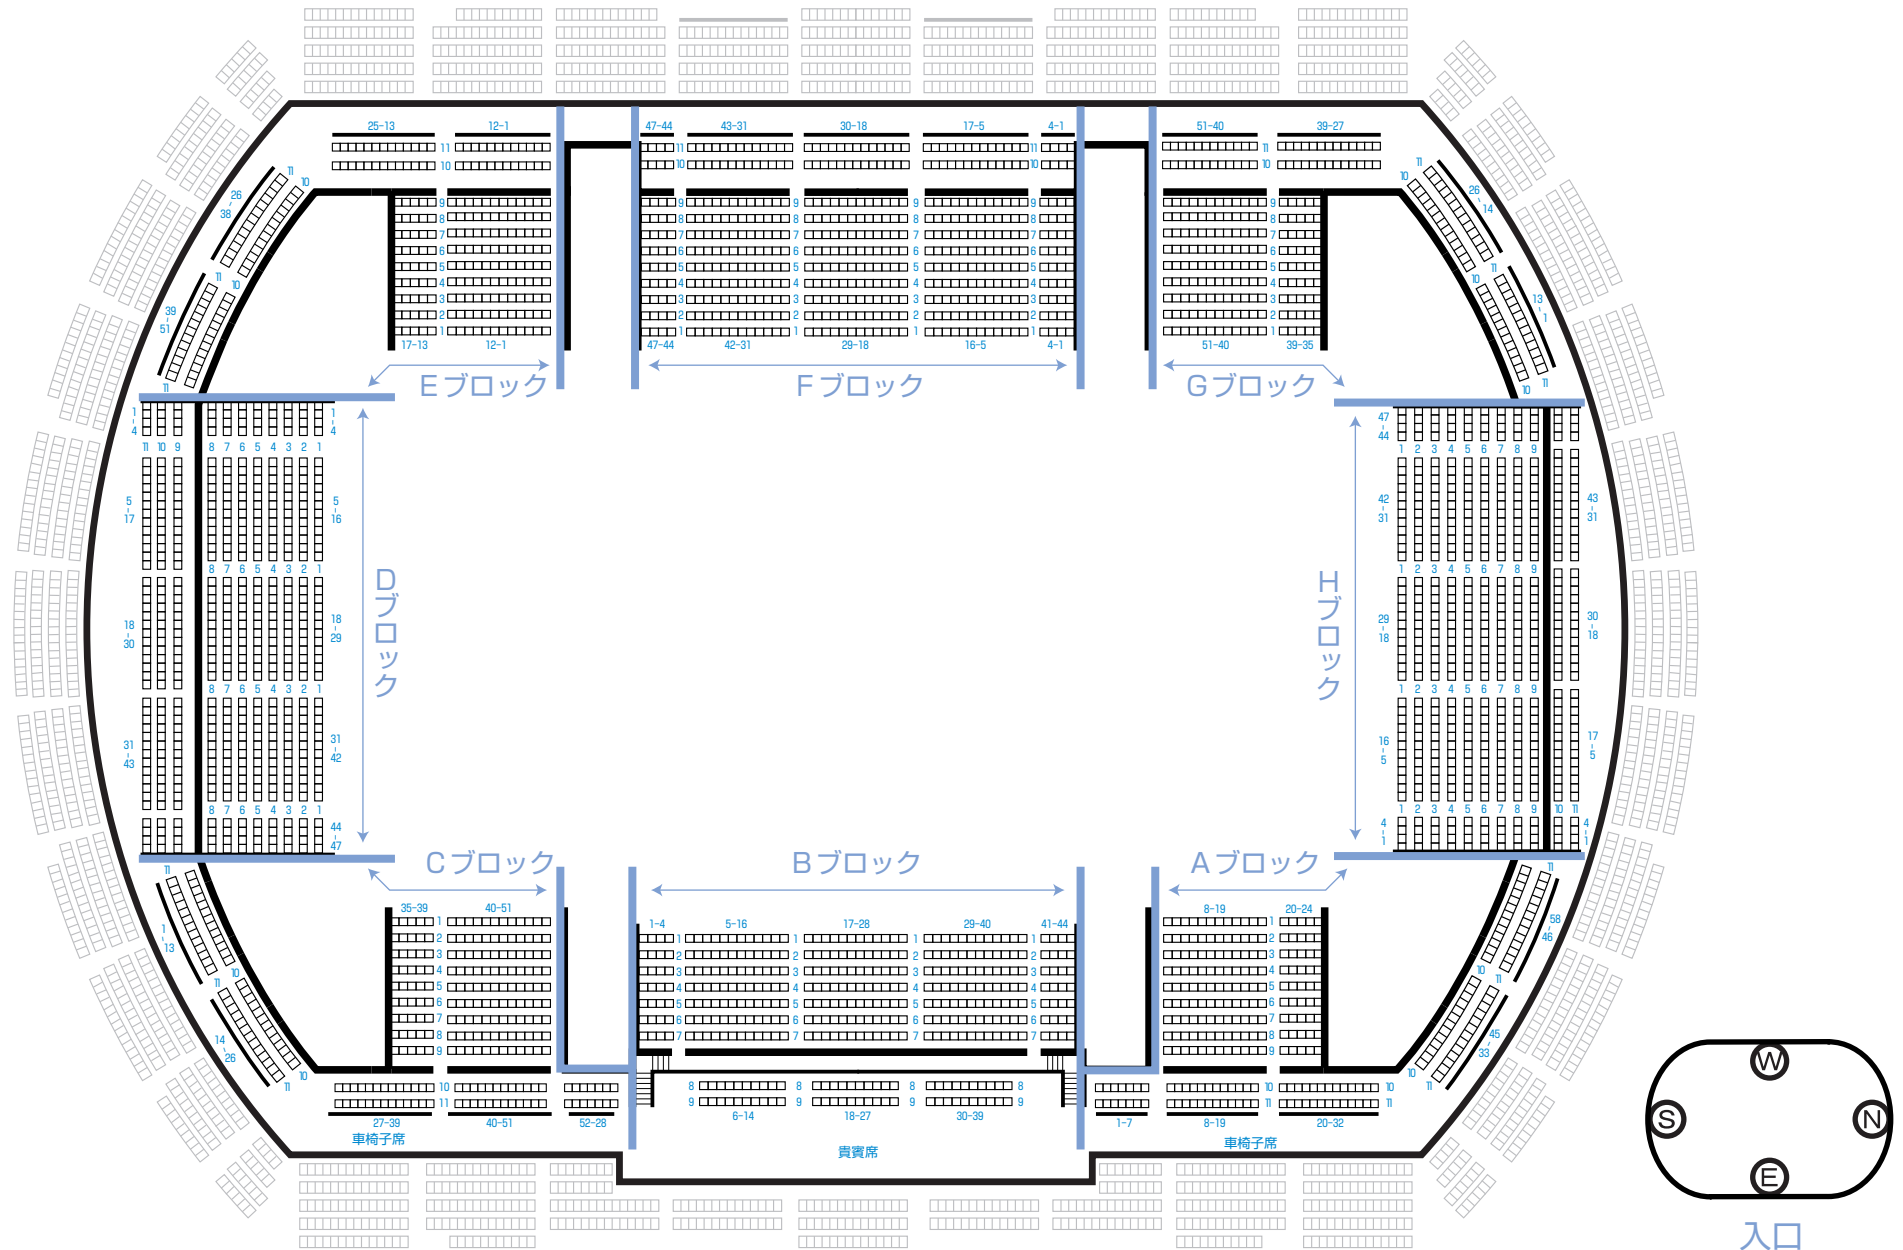

ビッグハット・スタンド2F席

会場連絡先：026-283-7977

ビッグハット・スタンド3F席

会場連絡先：026-283-7977